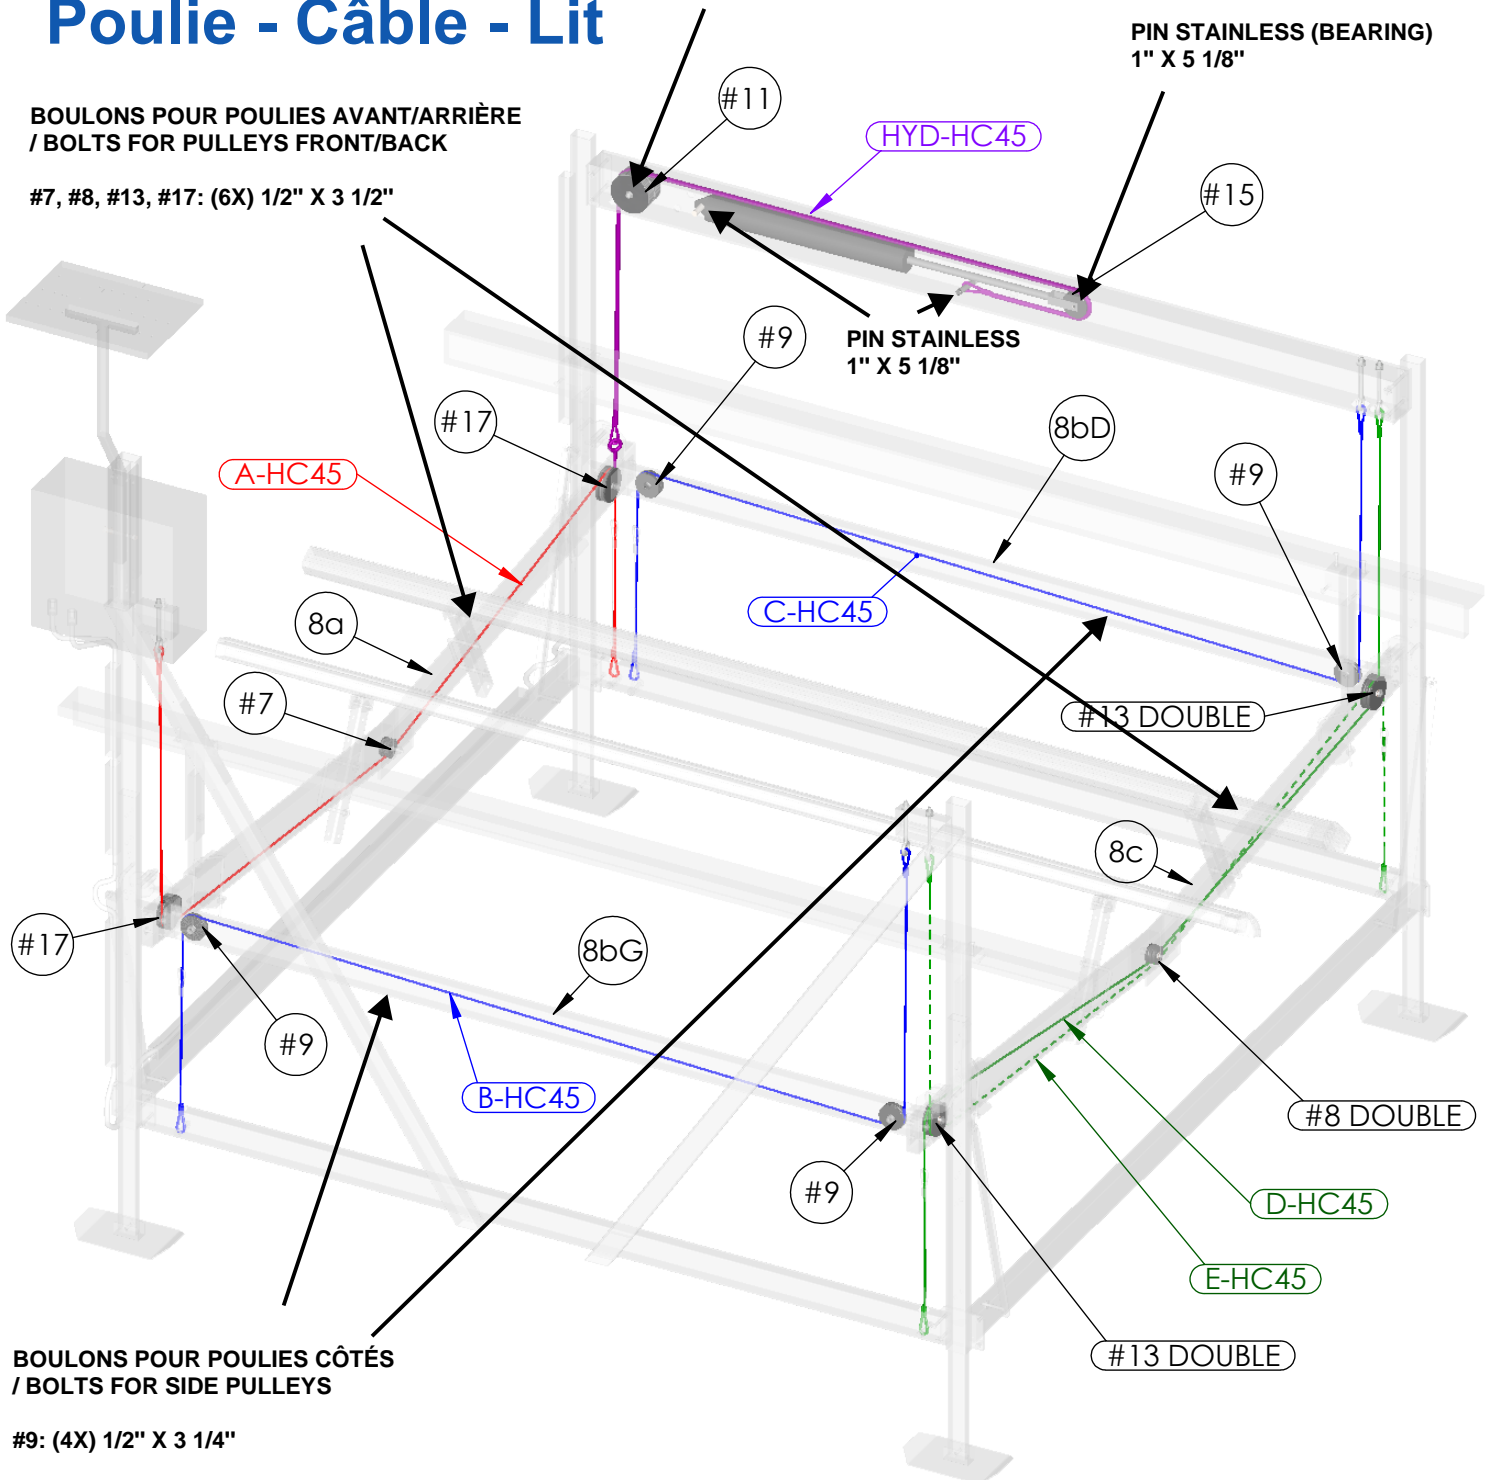

## Détail Poulie - Câble - Lit

BOULONS POUR POULIES AVANT/ARRIÈRE  
/ BOLTS FOR PULLEYS FRONT/BACK

#7, #8, #13, #17: (6X) 1/2" X 3 1/2"

PIN STAINLESS (BEARING)  
1" X 3 5/8"

PIN STAINLESS (BEARING)  
1" X 5 1/8"

BOULONS POUR POULIES CÔTÉS  
/ BOLTS FOR SIDE PULLEYS

#9: (4X) 1/2" X 3 1/4"